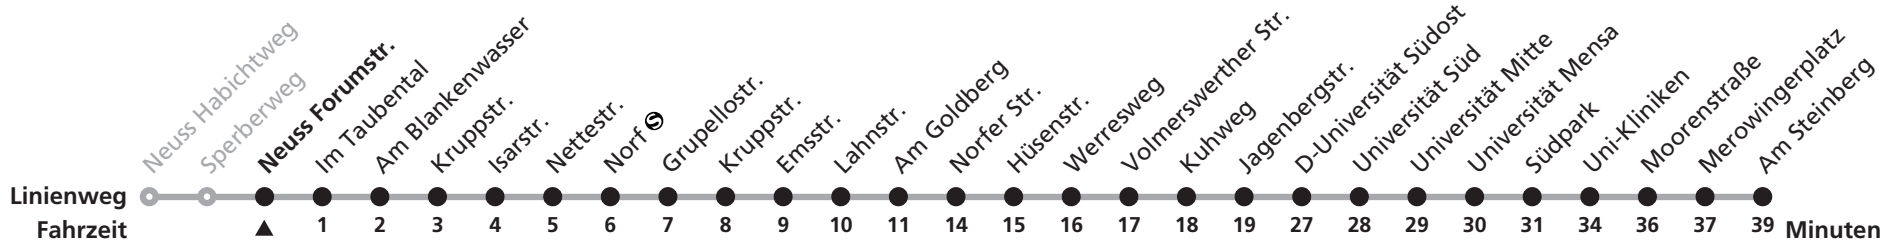

827 ▶ Neuss Norf ☉ ▶ Neuss Hüsenstr. ▶ D-Universität Mitte ▶ D-Am Steinberg

Gültig ab 09.01.2011

Uhr	Montag - Freitag	Samstag	Sonn- und Feiertag	Uhr	Hinweise
4				4	a bis Neuss Norf ☉
5				5	b bis D-Südpark
6	28b			6	
7	08b 28b 48b			7	
8	08 28b			8	
9	08			9	
10	08			10	
11	08			11	
12	08			12	
13	08			13	
14	08			14	
15	08b 28b 48b			15	
16	08b 28b 48b			16	
17	08b 28b 48b			17	
18	08b 28a			18	
19				19	
20				20	
21				21	
22				22	
23				23	
0				0	

Schlaue Nummer 01803. 50 40 30 (9 Cent/Minute aus dem deutschen Festnetz; Mobilfunk max. 42 Cent/Minute)
 Am 24., 25., 26., 31. Dezember und am 1. Januar gilt ein Sonderfahrplan, den Sie in Rheinbahn-Fahrzeugen und -KundenCentern erhalten.

Hinweise

Schlaue Nummer 01803. 50 40 30 (9 Cent/Minute aus dem deutschen Festnetz; Mobilfunk max. 42 Cent/Minute)
 Am 24., 25., 26., 31. Dezember und am 1. Januar gilt ein Sonderfahrplan, den Sie in Rheinbahn-Fahrzeugen und -KundenCentern erhalten.