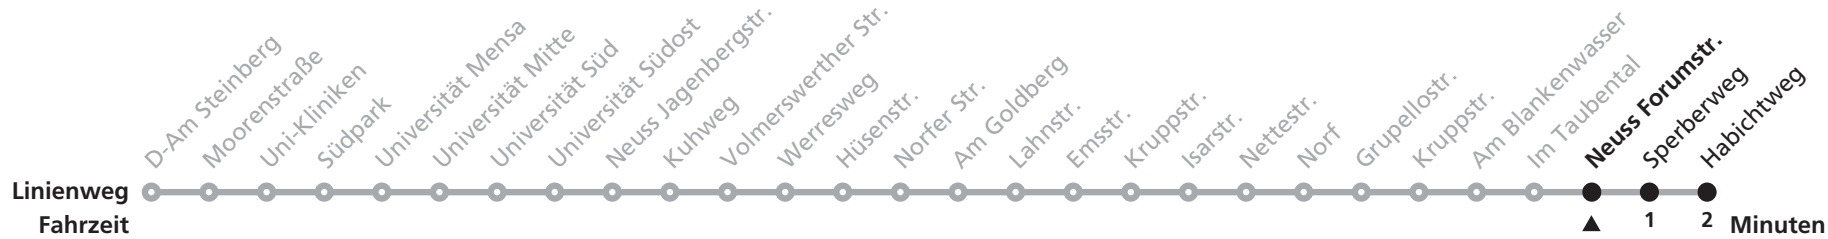

827 ▶ Neuss Habichtweg

Gültig ab 09.01.2011

Uhr	Montag - Freitag	Samstag	Sonn- und Feiertag	Uhr
4				4
5				5
6	23			6
7	03 23 43			7
8	03 23 43			8
9	43			9
10	43			10
11	43			11
12	43			12
13	43			13
14	43			14
15	43			15
16	00 23 43			16
17	03 23 43			17
18	03 23 43			18
19				19
20				20
21				21
22				22
23				23
0				0

Hinweise

Schlaue Nummer 01803. 50 40 30 (9 Cent/Minute aus dem deutschen Festnetz; Mobilfunk max. 42 Cent/Minute)
Am 24., 25., 26., 31. Dezember und am 1. Januar gilt ein Sonderfahrplan, den Sie in Rheinbahn-Fahrzeugen und -KundenCentern erhalten.