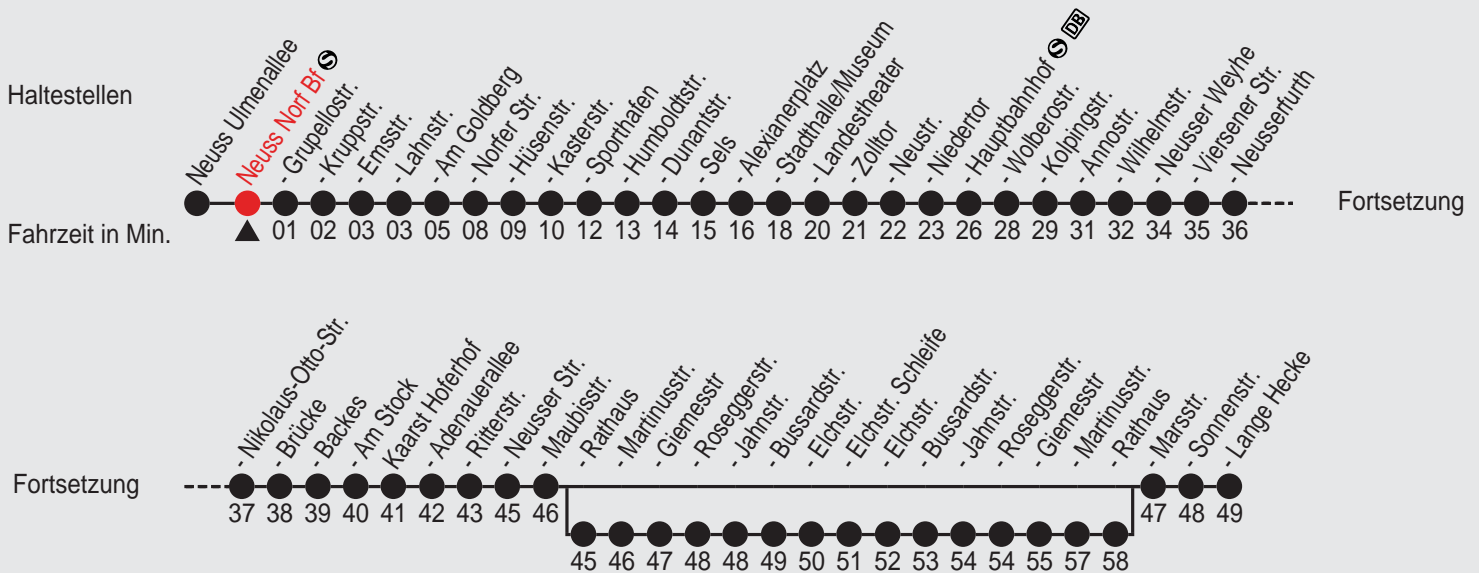

# Fahrplan

swn meine mobilität

Gültig ab 10.01.2011

Alle Angaben ohne Gewähr

20207/2 Norf Bf 608512,j11 R

## 851/852

Richtung: Kaarst, Elchstraße / Lange Hecke

Uhr	montags - freitags	
5	11	41
6	11	41
7	11	41
8	11	41
9	11	41
10	11	41
11	11	41
12	11	41
13	11	41
14	11	41
15	11	41
16	11	41
17	11	41
18	11	41
19	11	41
20	09	54
21	54 <sup>A</sup>	
22	54	
23	41 <sup>C</sup>	

## 851/852

Richtung: Uedesheim / Norf

Uhr montags - freitags		Uhr samstags		Uhr sonn- und feiertags	
5	25 48	5	25 48	5	
6	18 48	6	18 48	6	
7	18 48	7	18 48	7	24
8	18 48	8	18 48	8	24
9	18 48	9	18 48	9	24
10	18 48	10	18 48	10	24
11	18 48	11	18 48	11	24
12	18 48	12	18 48	12	24
13	18 48	13	18 48	13	34
14	18 48	14	18 48	14	53
15	18 48	15	18	15	53
16	18 48	16	03	16	53
17	18 48	17	03	17	53
18	18 48	18	03	18	53
19	18 48	19	03	19	53
20	18 48	20	03	20	43
21	30	21	30	21	39
22	30	22	30	22	43
23	30	23	30	23	43

Am 24., 25., 31. Dezember und 1. Januar gilt ein Sonderfahrplan, den Sie in swn-Fahrzeugen und -KundenCenter erhalten; Rosenmontag wie Samstag