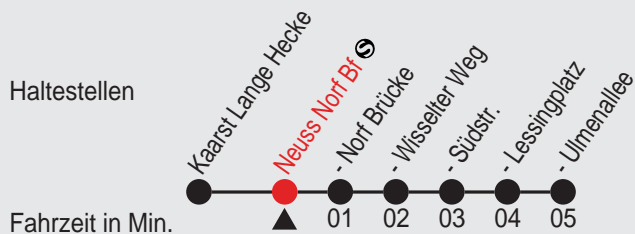

Fahrplan

swn meine mobilität

Gültig ab 10.01.2011

Alle Angaben ohne Gewähr

20207/1 Norf Bf 608512,j11 H

851/852

Richtung: Uedesheim / Norf

Uhr montags - freitags		Uhr samstags		Uhr sonn- und feiertags	
5	25 48	5	25 48	5	
6	18 48	6	18 48	6	
7	18 48	7	18 48	7	24
8	18 48	8	18 48	8	24
9	18 48	9	18 48	9	24
10	18 48	10	18 48	10	24
11	18 48	11	18 48	11	24
12	18 48	12	18 48	12	24
13	18 48	13	18 48	13	34
14	18 48	14	18 48	14	53
15	18 48	15	18	15	53
16	18 48	16	03	16	53
17	18 48	17	03	17	53
18	18 48	18	03	18	53
19	18 48	19	03	19	53
20	18 48	20	03	20	43
21	30	21	30	21	39
22	30	22	30	22	43
23	30	23	30	23	43

Am 24., 25., 31. Dezember und 1. Januar gilt ein Sonderfahrplan, den Sie in swn-Fahrzeugen und -KundenCenter erhalten; Rosenmontag wie Samstag