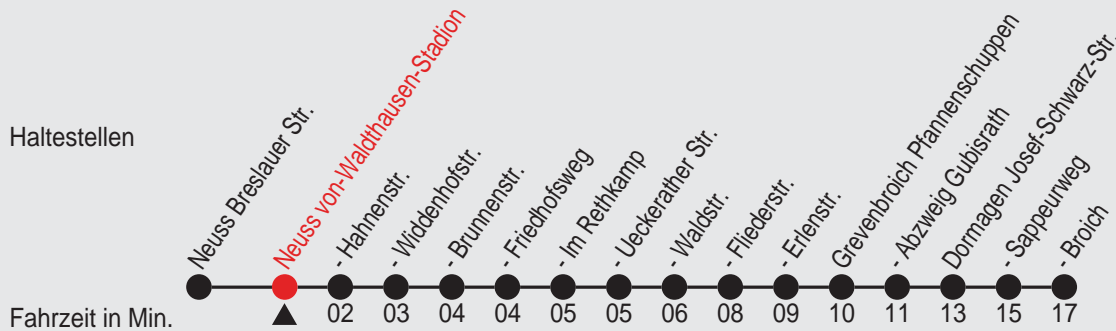

Fahrplan

DB BAHN
Rheinlandbus

Gültig ab 10.01.2011

Alle Angaben ohne Gewähr

20282/ von-Waldthausen-Stadion 88874_bv3 H

874

Richtung: Dormagen Broich

Uhr	montags - freitags	Uhr	samstags	Uhr	sonn- und feiertags
5					
6					
7	35				
8					
9					
10					
11					
12	35				
13	42 ^A 49				
14					
15					
16					
17					
18					
19					
20					
21					
22					

24.12., 25.12., 26.12., 31.12. sowie 1.1. Verkehr nach Sonderfahrplan. KundenCenter Kaarst (0 21 31) 5 12 96 - 0)

A=nur an Schultagen

Fahrplan

Gültig ab 10.01.2011

Alle Angaben ohne Gewähr

20282/ von-Waldthausen-Stadion 88874_bv3 R

874

Richtung: Neuss Breslauer Str.

Uhr	montags - freitags			Uhr		samstags		Uhr		sonn- und feiertags	
5											
6											
7	24	24 ^A	24 ^B								
8											
9											
10											
11											
12											
13											
14											
15											
16											
17											
18											
19											
20											
21											
22											