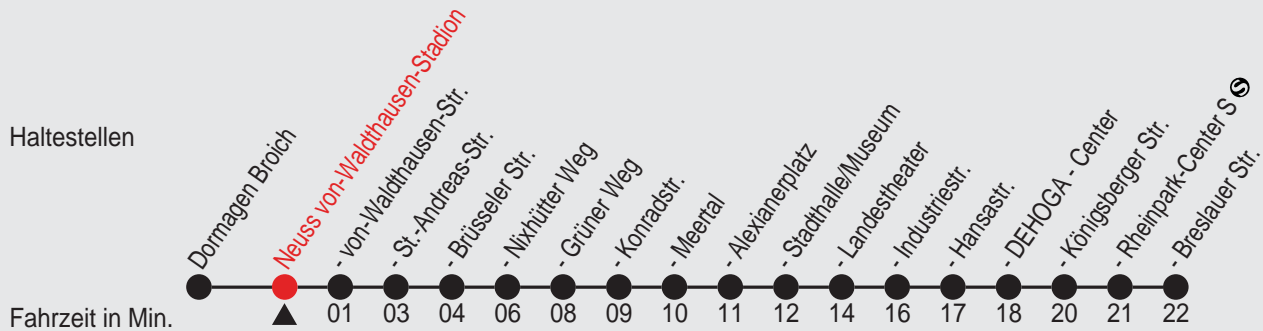

Fahrplan

DB BAHN
Rheinlandbus

Gültig ab 10.01.2011

Alle Angaben ohne Gewähr

20282/ von-Waldthausen-Stadion 88874_bv3 H

874

Richtung: Dormagen Broich

Uhr	montags - freitags	Uhr	samstags	Uhr	sonn- und feiertags
5					
6					
7	35				
8					
9					
10					
11					
12	35				
13	42 ^A 49				
14					
15					
16					
17					
18					
19					
20					
21					
22					

24.12., 25.12., 26.12., 31.12. sowie 1.1. Verkehr nach Sonderfahrplan. KundenCenter Kaarst (0 21 31) 5 12 96 - 0)

A=nur an Schultagen

Fahrplan

Gültig ab 10.01.2011

Alle Angaben ohne Gewähr

20282/ von-Waldthausen-Stadion 88874_bv3 R

874

Richtung: Neuss Breslauer Str.

Uhr	montags - freitags			Uhr		samstags		Uhr		sonn- und feiertags	
5											
6											
7	24	24 ^A	24 ^B								
8											
9											
10											
11											
12											
13											
14											
15											
16											
17											
18											
19											
20											
21											
22											